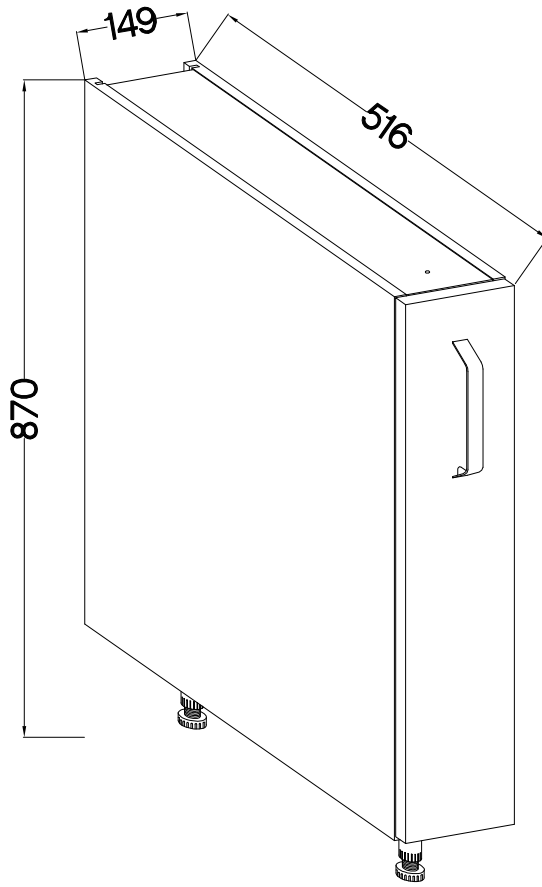

15 D CARGO BB  
FRONT

L=160mm	M4x22mm
S	U
1	2

Ersatzteil Nummer	Dimension
KUH.71011	713x146x16

1

2

L=160mm	M4x22mm
	
S	U
1	2