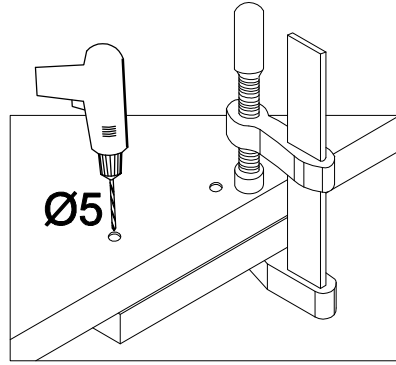

15 D CARGO BB  
FRONT

L=160mm	M4x22mm
S	U
1	2

Ersatzteil Nummer	Dimension
KUH.71011	713x146x16

1

2

L=160mm	M4x22mm
	
S	U
1	2